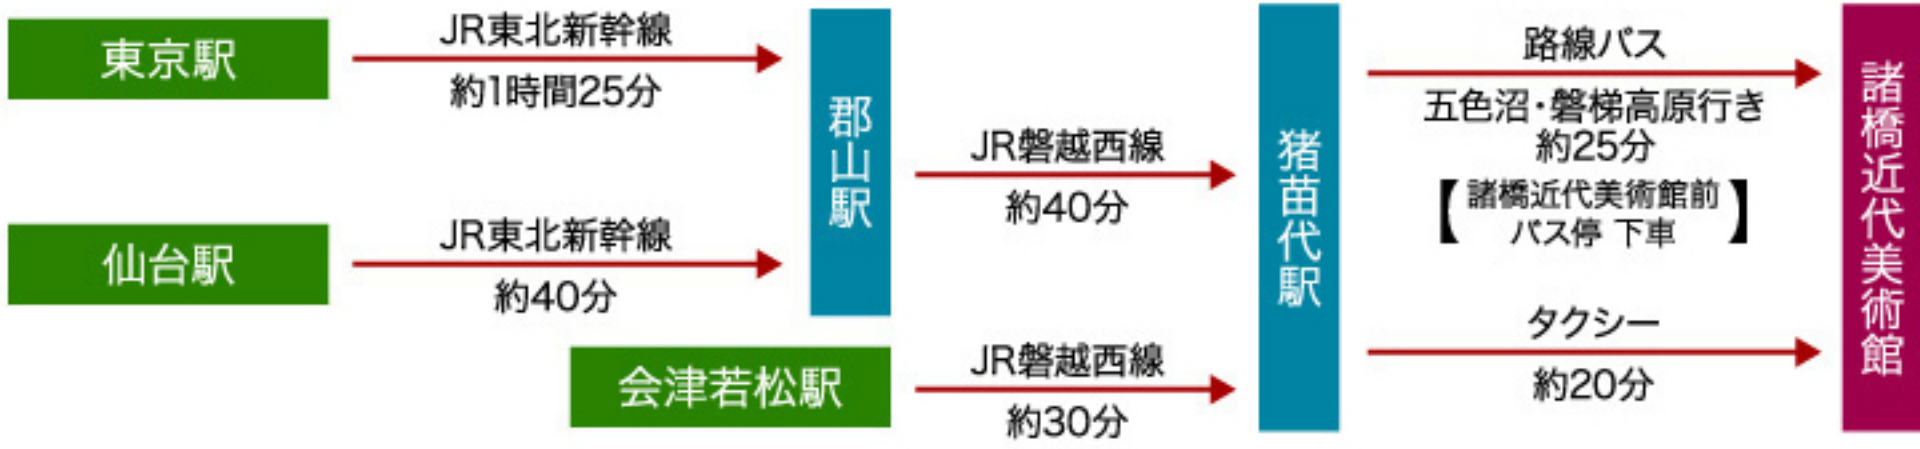

電車・バスをご利用の場合	高速バスをご利用の場合	お車をご利用の場合
--------------	-------------	-----------

美術館の前にバス停があります。

国道459沿いにあります。

※国立公園のため看板等の設置がございません。道順でお困りの際はお電話下さい。

**電車・バスをご利用の場合**

**高速バスをご利用の場合**

**お車をご利用の場合**