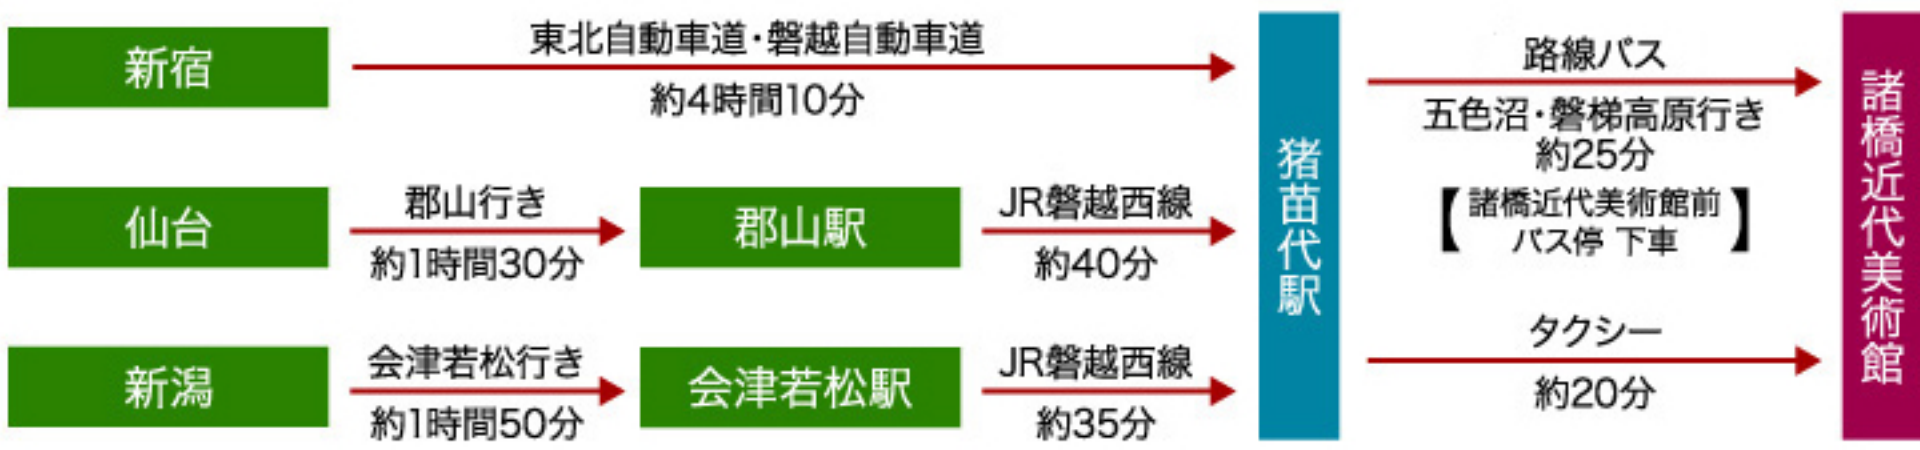

電車・バスをご利用の場合	高速バスをご利用の場合	お車をご利用の場合
--------------	-------------	-----------

美術館の前にバス停があります。

国道459沿いにあります。

※国立公園のため看板等の設置がございません。道順でお困りの際はお電話下さい。

**電車・バスをご利用の場合**

**高速バスをご利用の場合**

**お車をご利用の場合**