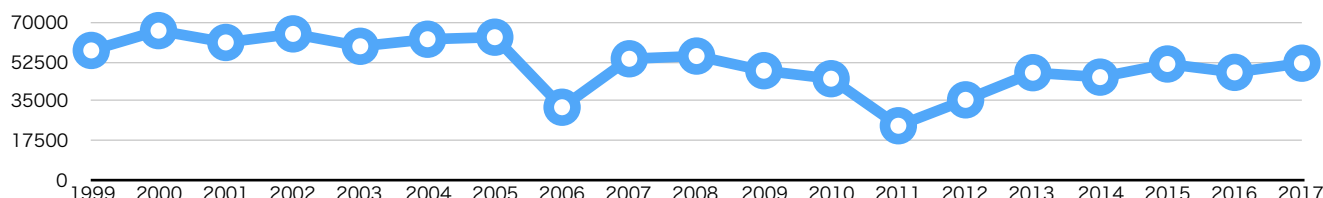

【お問い合わせ】 公益財団法人 諸橋近代美術館 担当/久納（くのう）
e-mail: s-kunou@dali.jp
tel:0241-37-1088 fax:0241-32-3332
〒969-2701 福島県北塩原村大字桧原字剣ヶ峯1093番23
公式ホームページ：http://dali.jp

取材に関するお問い合わせ広報用写真等ご入用の方は、上記までご連絡下さい